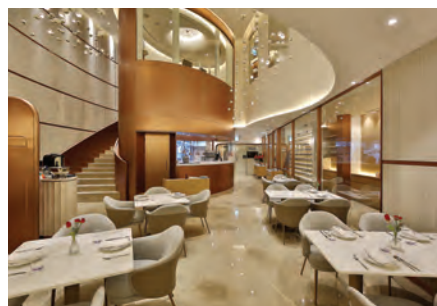

고객 지향적인 다양한 대관 서비스

대관 서비스 안내

씨네드쉐프는 VIP 초청행사, 세미나 등 다양한 기업 행사들과 엔터테인먼트가 결합된 고객 지향적인 대관 상품들을 선보이고 있습니다.
최고급 영상과 사운드 시스템이 구현된 상영관에서의 감동적인 프레젠테이션과 최고의 셰프들이 선사하는 메뉴가 행사의 품격을 더해드립니다.

대관 상품

구분	상품/메뉴	가격	수용인원	비고
TEMPUR CINEMA	상영/기타 행사 (1회 2시간 기준)	150만원/회	30명	상영관 메뉴 별도
STRESSLESS CINEMA		207만원/회	46명	
Restaurant	런치코스 디너코스	1인 5만원 ~ 1인 7만원 ~	최대 78명	음료, 주류 별도 메뉴는 코스별 별도협의
부대서비스	포디움, 마이크, 레이저 포인터 등			

- 기업체 VIP 초청 행사, 제품 발표, 전시회, 패션쇼, 프라이빗 파티 등 다양한 대관 상품 기획이 가능 합니다.
- 상영관과 레스토랑 동시에 대관 가능하며 행사 내용에 맞는 메뉴 구성이 가능합니다.
- 행사 성격 및 상품에 따라 가격은 변동될 수 있습니다.

* 씨네드쉐프는 이용 시 발렛 주차가 가능합니다.
(단, 발렛서비스비 별도)
주차 요금은 영화 또는 식사 이용 시 3시간 무료,
영화와 식사를 함께 이용하시면 6시간 무료입니다.