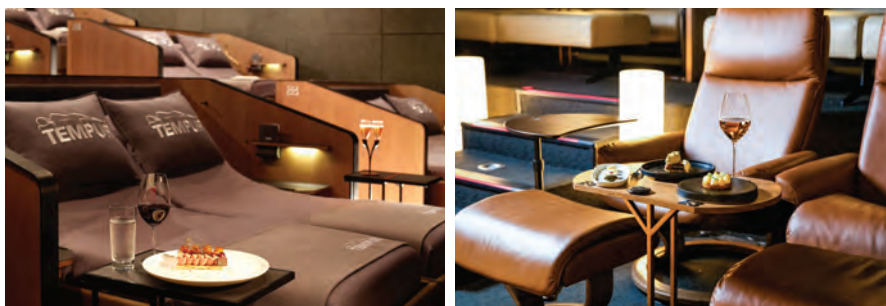

쉐프가 있는 특별한 영화관

CINEMA와 RESTAURANT이 있는
특별한 문화 공간, 씨네드쉐프

씨네드쉐프는 컬처플렉스의 새 장을 열어온 CJ CGV가
영화 그 이상의 감동을 드리고자
새롭게 선보이는 복합 문화공간입니다.

국내 최고의 시설을 자랑하는 **Prestigious Cinema**와
품격 높은 프렌치 **Modern Fine Dining** 만남.

오감을 만족시켜주는 프리미엄 엔터테인먼트 공간
씨네드쉐프 압구정점에서 소중한 분들과 함께
문화적 감성을 나누어 보십시오.
고객님께서 준비한 정성스러운 초대의 자리에 품격을 더해드립니다.

행사의 목적과 내용, 초청 고객의 성향 등을 세심하게 고려하여
최적의 식사 메뉴와 서비스 내용을 제안해 드리겠습니다.

위치 서울시 강남구 압구정로 30길 45 (신사동 B5F)
주차안내 CGV신관 주차장 (투썸플레이스 방면) 발렛서비스 이용
문의 TEL 02 3446-0541