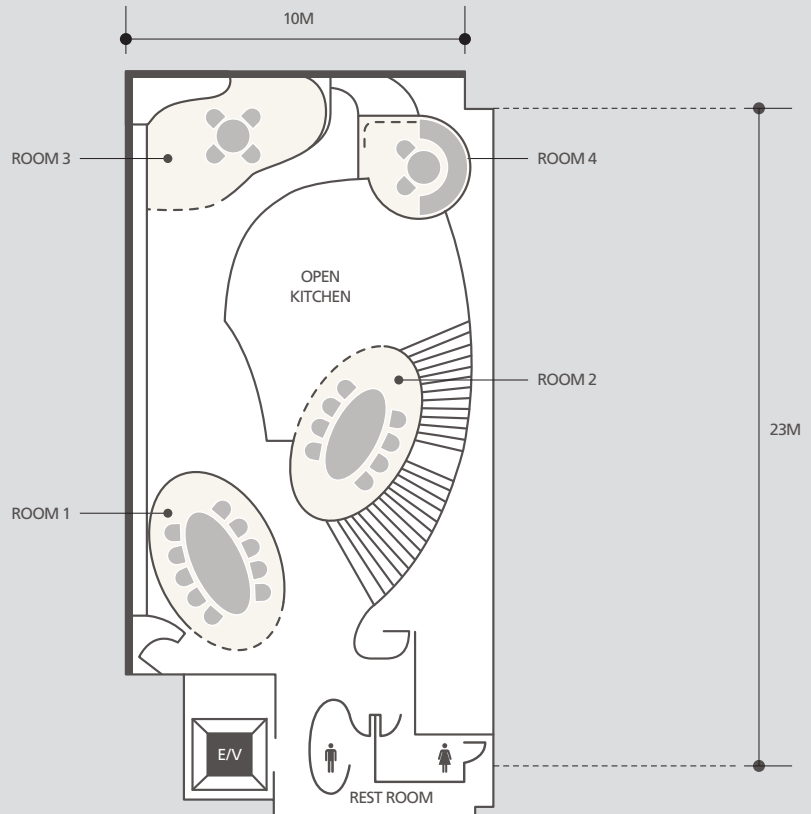

B3F

Private Dining Room