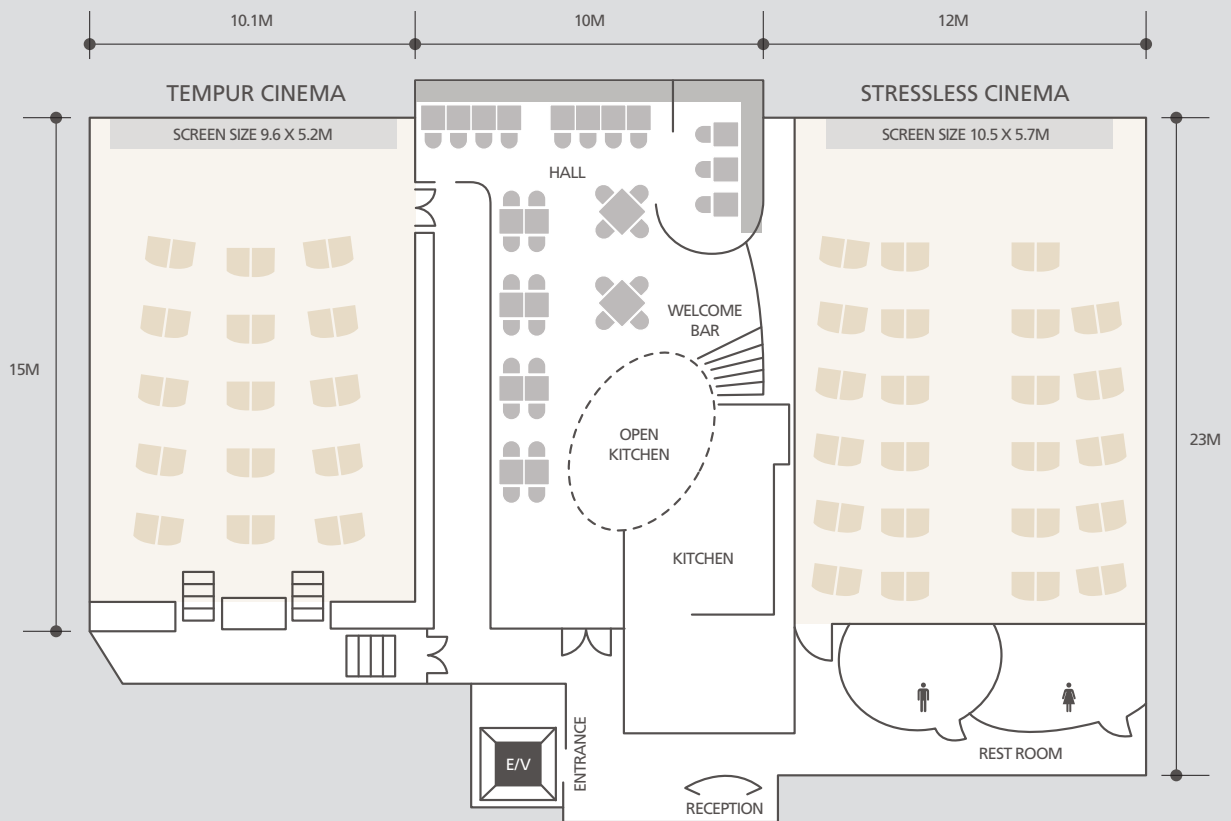

B5F

Prestigious Cinema & Dining